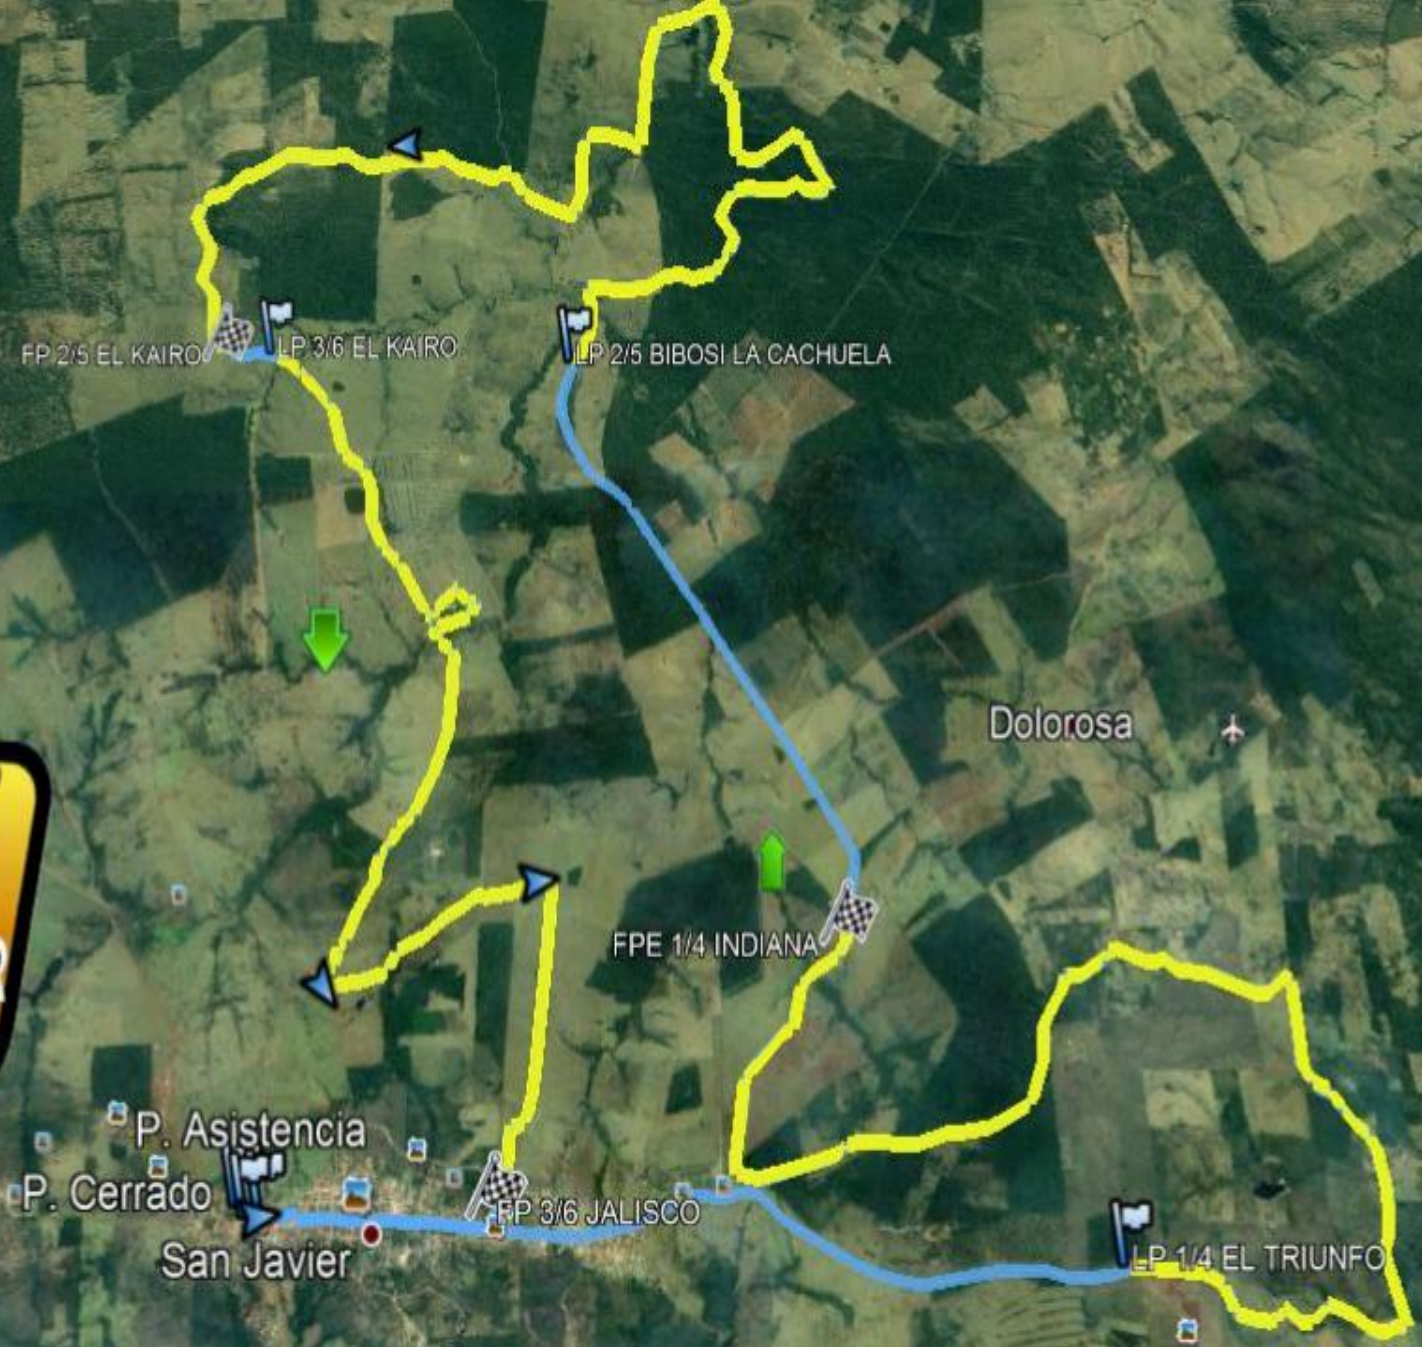

RALLY SAN XAVIER

Carrera 106.84 Km
Enlaces 38.70 Km

TOTA ETAPA SABADO 145.54 Km

Leyenda

- Enlace
- Final Carrera
- Tramo Carrera
- Zona Espectadores

Google Earth

©2018 Google
Image © 2018 CNES / Airbus
Image © 2018 DigitalGlobe

6 km

Legenda

- Final Tramo
- Tramo Carrera
- Tramo Enlace

RALLY SAN XAVIER
ETAPA DOMINGO
PE 7/8 San Carlos - La PIL 10.19 Km
PE 9/10 Cancha Mutual - La Nipo 19.00 Km
TOTAL ETAPA 58.38 Km

Google Earth

©2018 Google
Image © 2018 DigitalGlobe

Google Earth

©2018 Google
Image © 2018 CNES / Airbus
Image © 2018 DigitalGlobe