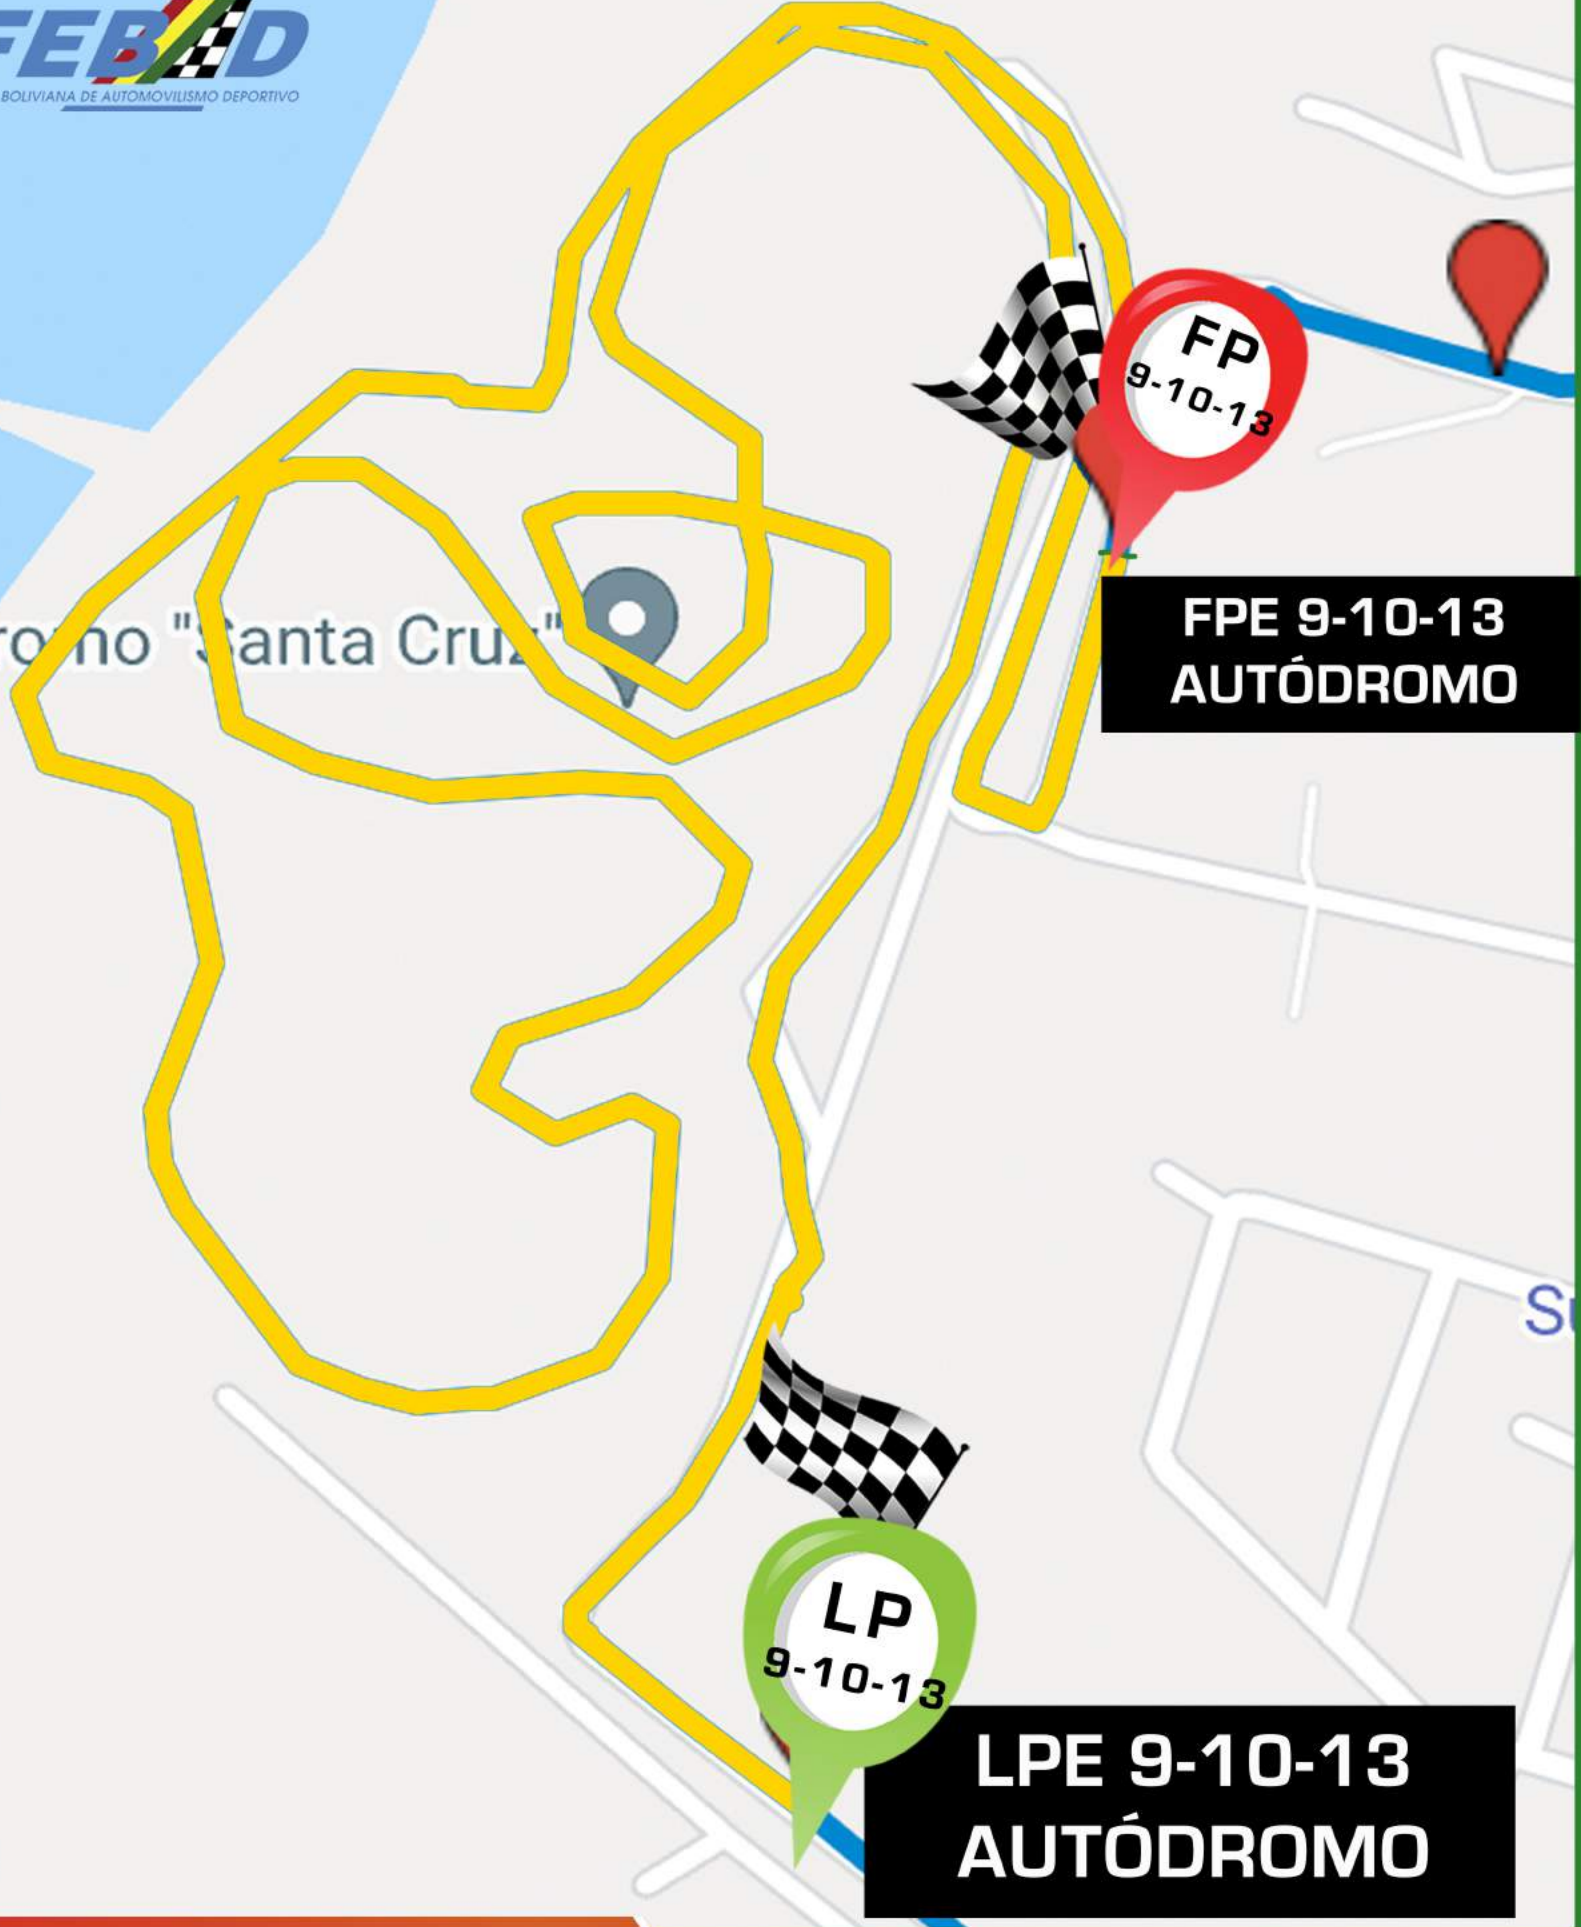

22, 23, 24 Y 25 DE JULIO

ETAPA 1 SABÁDO 24 DE JULIO

CIRCUITO MIRADOR DEL NORTE (COLPA BELGICA)

2021

RALLY SANTA CRUZ

BOLIVIA

Campeonato Nacional de Rally 2021
"Armando Paravicini Allerding"
Campeonato Departamental de Rally 2021
"José German Villarroel Lora"

22, 23, 24 Y 25 DE JULIO

ETAPA DOMINGO 25 DE JULIO

2

2021

RALLY SANTA CRUZ

BOLIVIA

Campeonato Nacional de Rally 2021
"Armando Paravicini Allerding"
Campeonato Departamental de Rally 2021
"José German Villarroel Lora"

22, 23, 24 Y 25 DE JULIO

Autódromo "Santa Cruz"

**FPE 9-10-13
AUTÓDROMO**

**LPE 9-10-13
AUTÓDROMO**

ETAPA DOMINGO 25 DE JULIO

2

SÚPER ESPECIAL AUTÓDROMO SANTA CRUZ DOBLE VÍA LA GUARDIA KM. 13