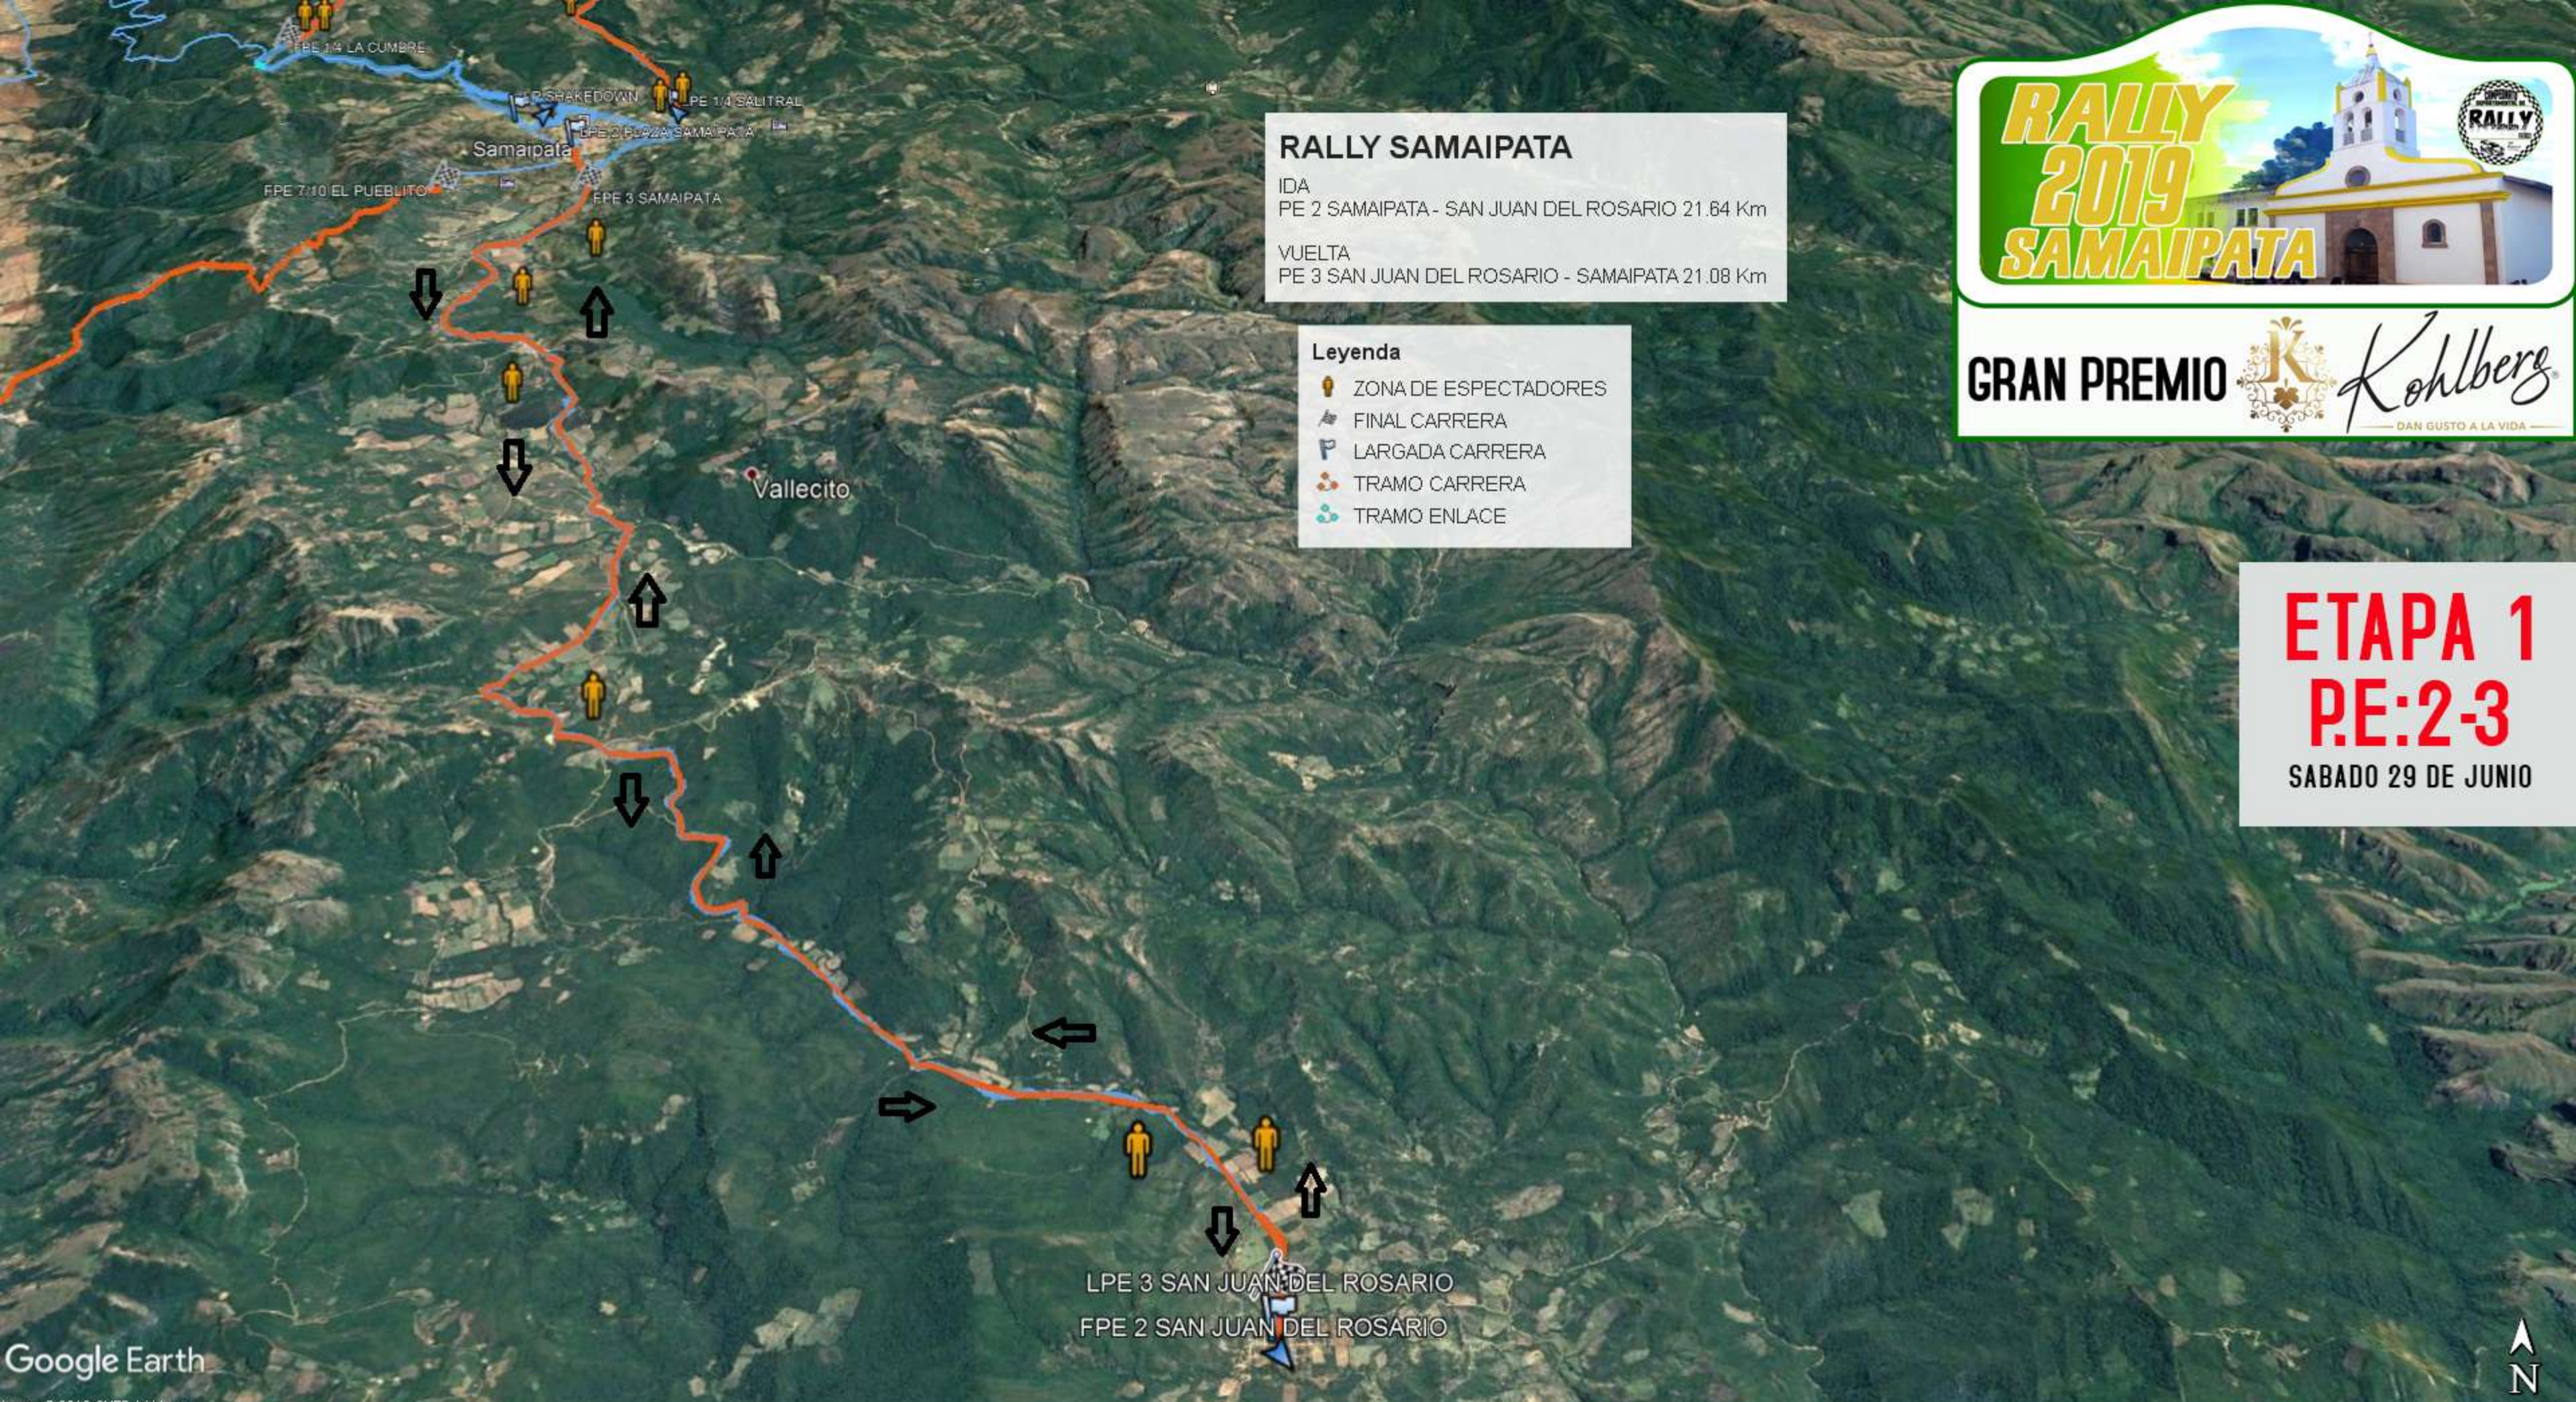

www.adecruz.com.bo

MAPAS RALLY SAMAI PATA 2019

RALLY SAMAIPATA

PE 1 BARRIO CASTILLA- LA CUMBRE 8.52 Km

Leyenda

-  ZONA DE ESPECTADORES
-  FINAL CARRERA
-  LARGADA CARRERA
-  TRAMO CARRERA
-  TRAMO ENLACE

ETAPA 1 P.E:1

SABADO 29 DE JUNIO

Google Earth

Image © 2019 CNES / Airbus

RALLY SAMAIPATA
 IDA
 PE 2 SAMAIPATA - SAN JUAN DEL ROSARIO 21.64 Km
 VUELTA
 PE 3 SAN JUAN DEL ROSARIO - SAMAIPATA 21.08 Km

- Leyenda**
- ZONA DE ESPECTADORES
 - FINAL CARRERA
 - LARGADA CARRERA
 - TRAMO CARRERA
 - TRAMO ENLACE

RALLY 2019 SAMAIPATA

GRAN PREMIO *Kohlberg*
 — DAN GUSTO A LA VIDA —

ETAPA 1
P.E:2-3
 SABADO 29 DE JUNIO

Google Earth

RALLY SAMAIPATA

PE 4 HIERBA BUENA - QUIRUSILLA 10.91 Km

PE 5 QUIRUSILLA - SURTIDOR 9.75 Km

FPE 4 QUIRUSILLAS LPE 5 QUIRUSILLAS

RALLY SAMAIPATA

PE 6 SANTIAGO DEL VALLE - EL PUEBLITO 8.11 Km

Leyenda

-  ZONA DE ESPECTADORES
-  FINAL CARRERA
-  LARGADA CARRERA
-  TRAMO CARRERA
-  TRAMO ENLACE

RALLY 2019 SAMAIPATA