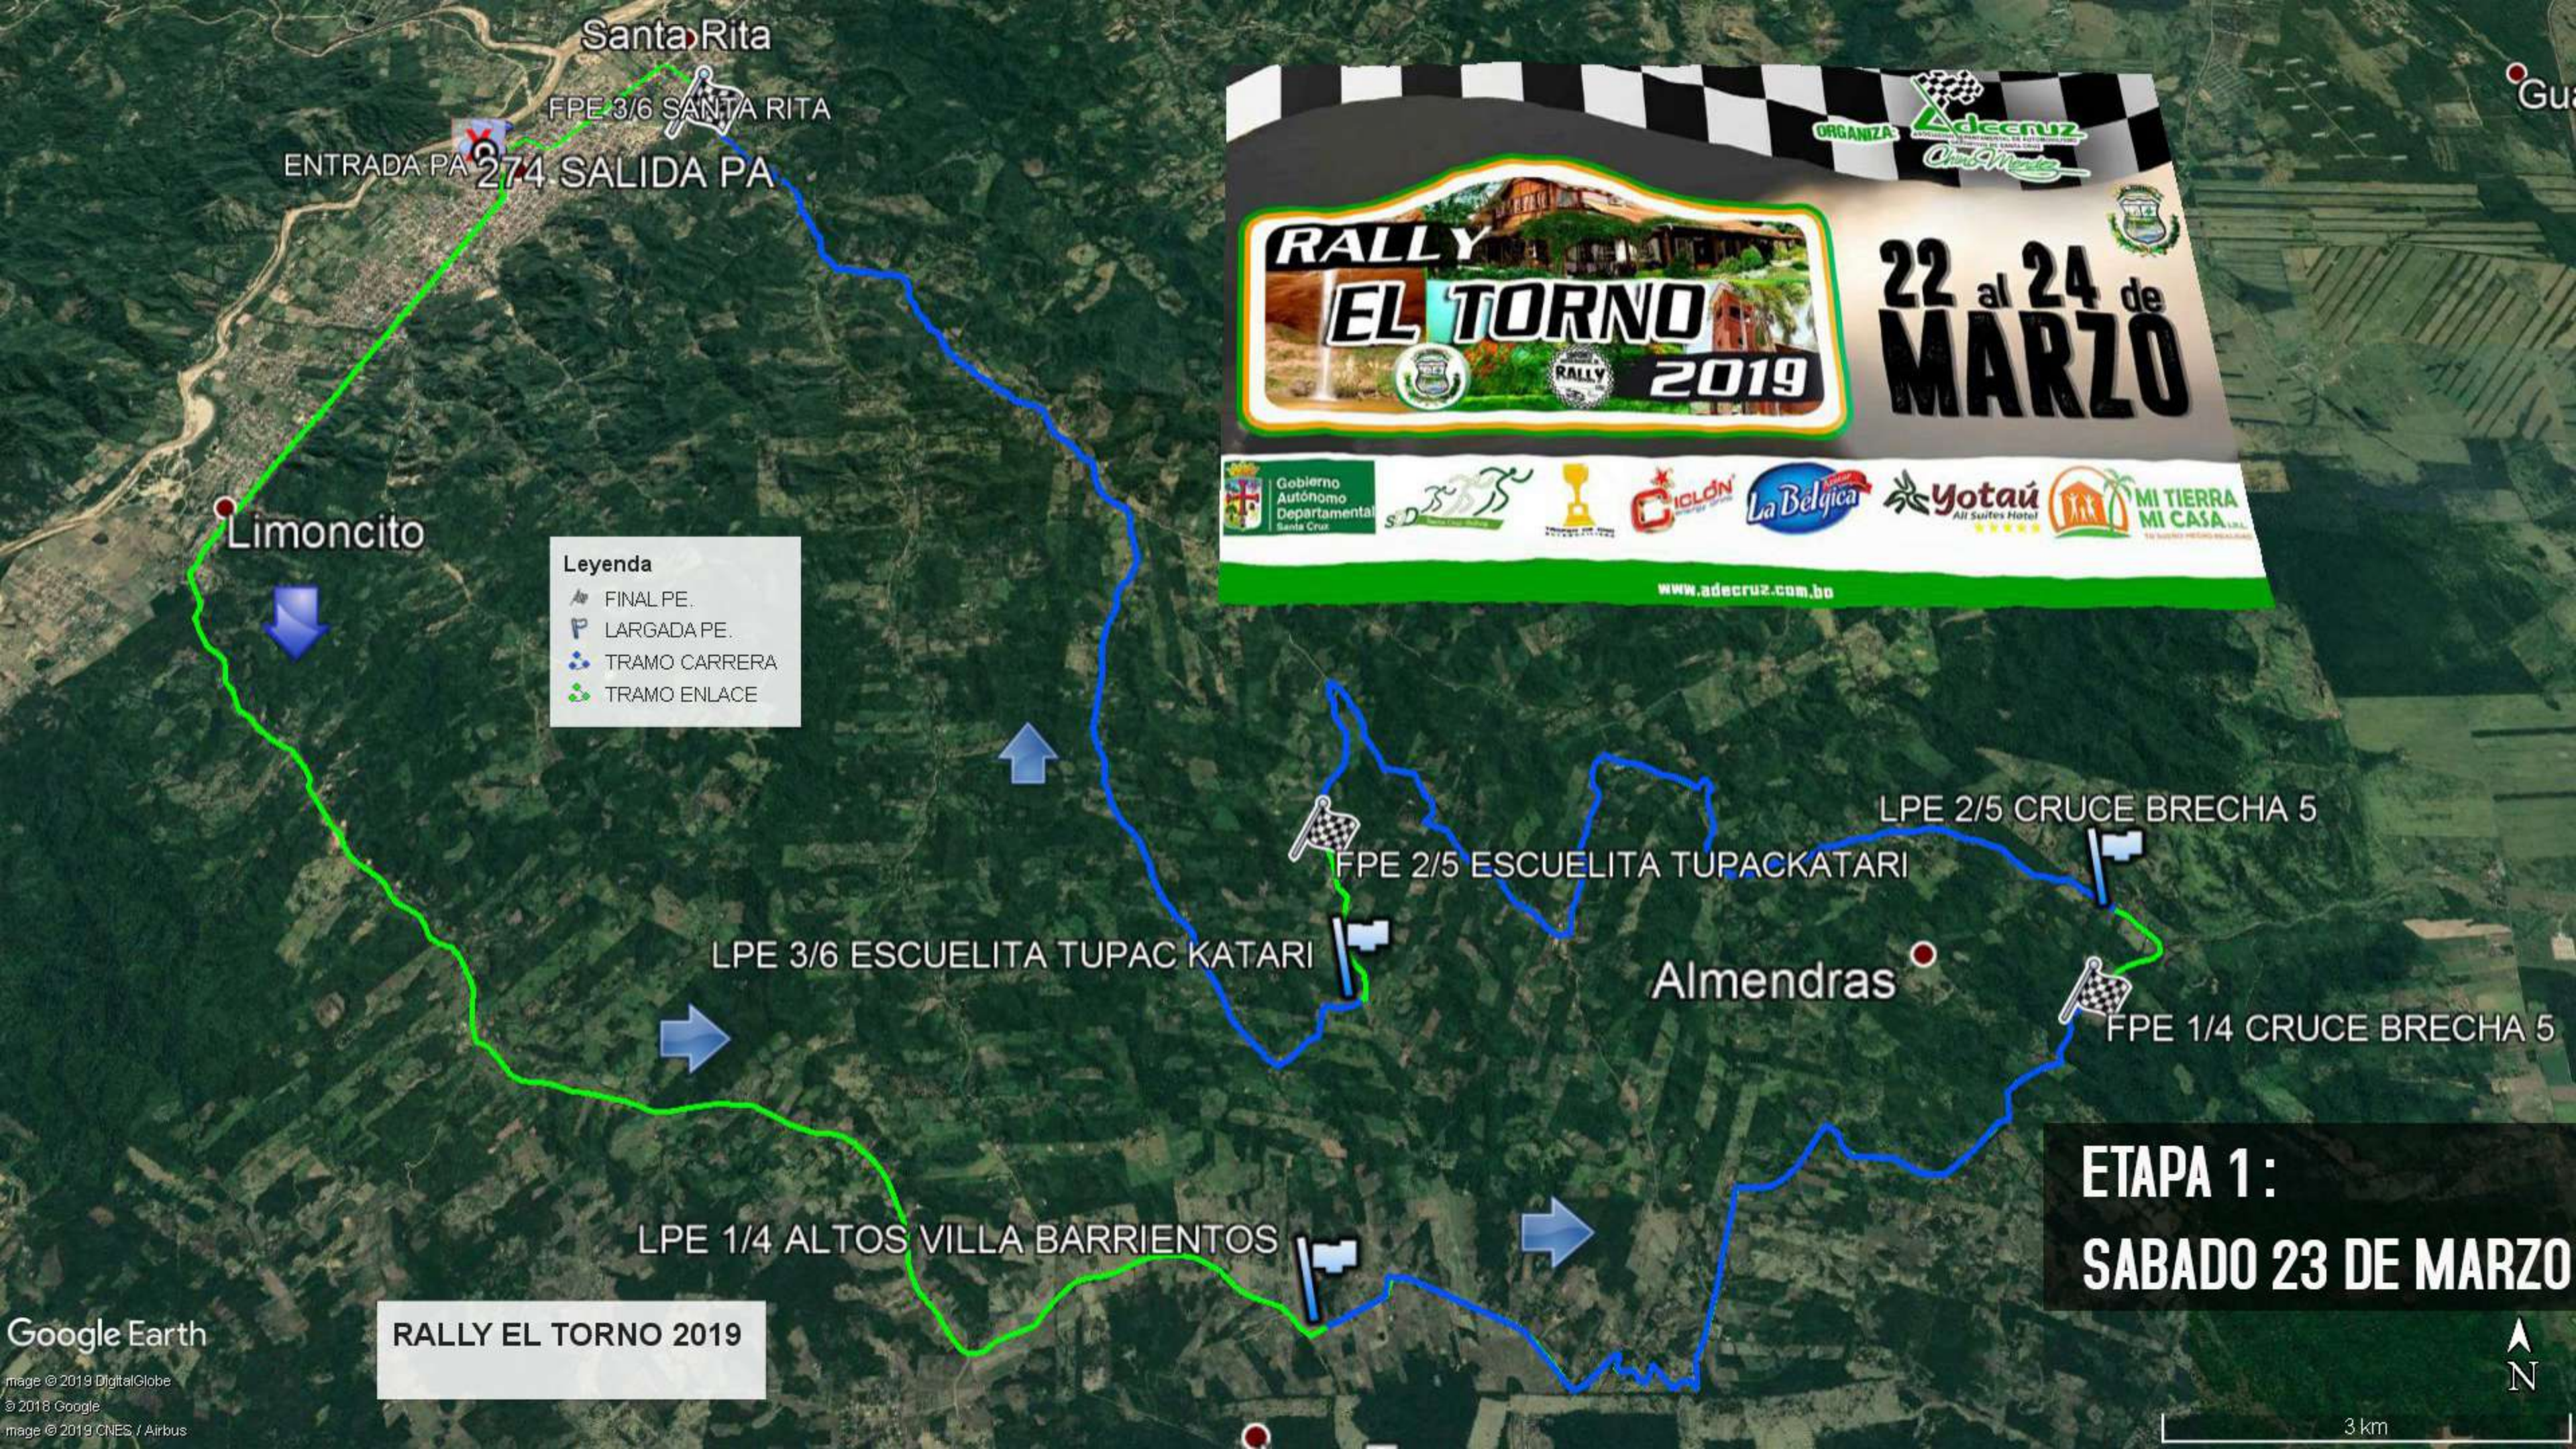

ORGANIZA:

RALLY

EL TORNO

2019

**22 al 24 de
MARZO**

www.adecruz.com.bo

MAPAS #RALLYELTORNO2019

Santa Rita
FPE 3/6 SANTA RITA

ENTRADA PA 274 SALIDA PA

Limoncito

Leyenda

- FINAL PE.
- LARGADA PE.
- TRAMO CARRERA
- TRAMO ENLACE

RALLY EL TORNO 2019

22 al 24 de MARZO

ORGANIZA **Adecruz**

Gobierno Autónomo Departamental Santa Cruz

FPE 1/4 CRUCE BRECHA 5

LPE 1/4 ALTOS VILLA BARRIENTOS

**ETAPA 1:
SABADO 23 DE MARZO**

RALLY EL TORNO 2019

Google Earth

image © 2019 DigitalGlobe
© 2018 Google
image © 2019 CNES / Airbus

3 km

RALLY EL TORNO

Leyenda

- AREA DE ESPECTADORES
- FPE
- LPE
- TRAMO ENLACE
- TRAMO CARRERA

RALLY EL TORNO 2019
22 al 24 de **MARZO**

Sponsors: Adecruz, Yotau, MI TIERRA MI CASA, Gobierno Autónomo Departamental Santa Cruz, etc.