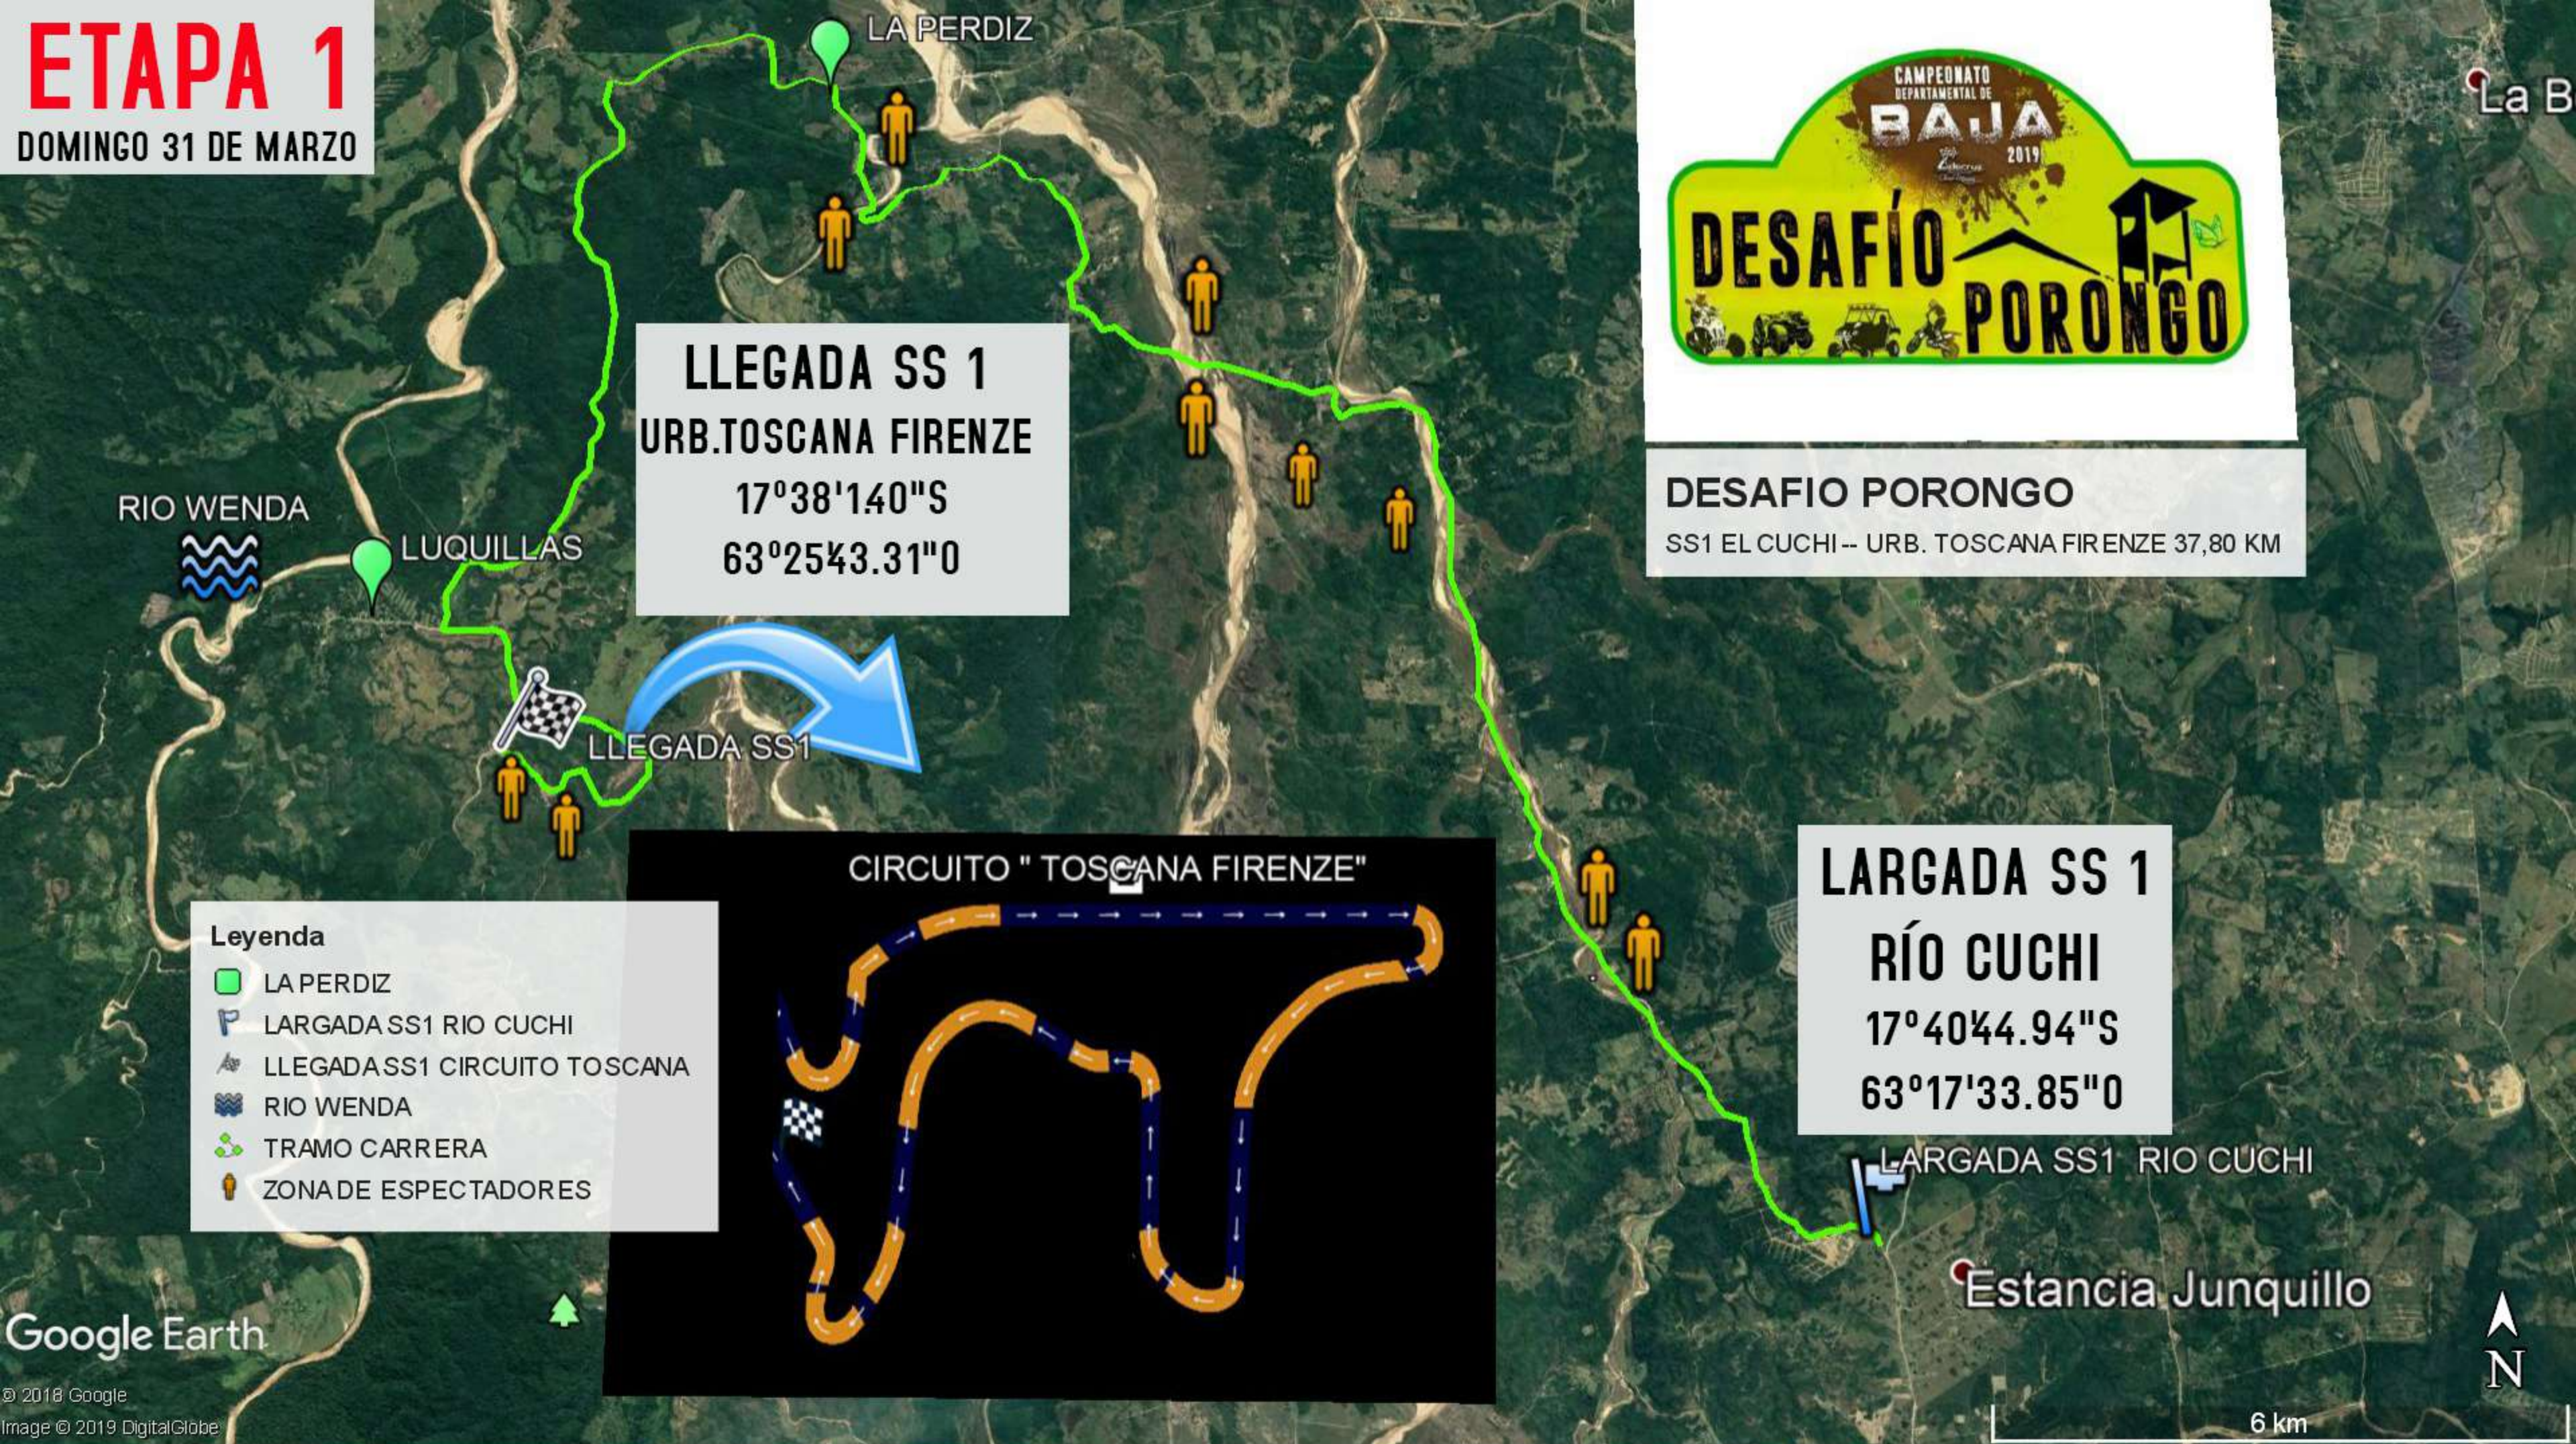

2019

**31 DOMINGO
DE MARZO**

www.adecruz.com.bo

MAPAS DESAFIO PORONGO 2019

ETAPA 1

DOMINGO 31 DE MARZO

LLEGADA SS 1
URB.TOSCANA FIRENZE
 17°38'140"S
 63°25'43.31"O

DESAFIO PORONGO
 SS1 EL CUCHI -- URB. TOSCANA FIRENZE 37,80 KM

LARGADA SS 1
RÍO CUCHI
 17°40'44.94"S
 63°17'33.85"O

- Leyenda**
- LA PERDIZ
 - LARGADA SS1 RIO CUCHI
 - LLEGADA SS1 CIRCUITO TOSCANA
 - RIO WENDA
 - TRAMO CARRERA
 - ZONA DE ESPECTADORES

Estancia Junquillo

6 km

Google Earth

© 2018 Google
 Image © 2019 DigitalGlobe

ETAPA 1

DOMINGO 31 DE MARZO

Google Earth

Image © 2019 CNES / Airbus

© 2018 Google

Image © 2019 DigitalGlobe

DESAFIO PORONGO

SS3 NUEVA PALESTINA – EL CUCHI 54,37 KM

ETAPA 2

DOMINGO 31 DE MARZO

**LARGADA SS 3
NUEVA PALESTINA**
17°45'41.75"S
63°31'20.07"O

**LLEGADA SS 3
RÍO CUCHI**
17°39'7.38"S
63°19'8.57"O