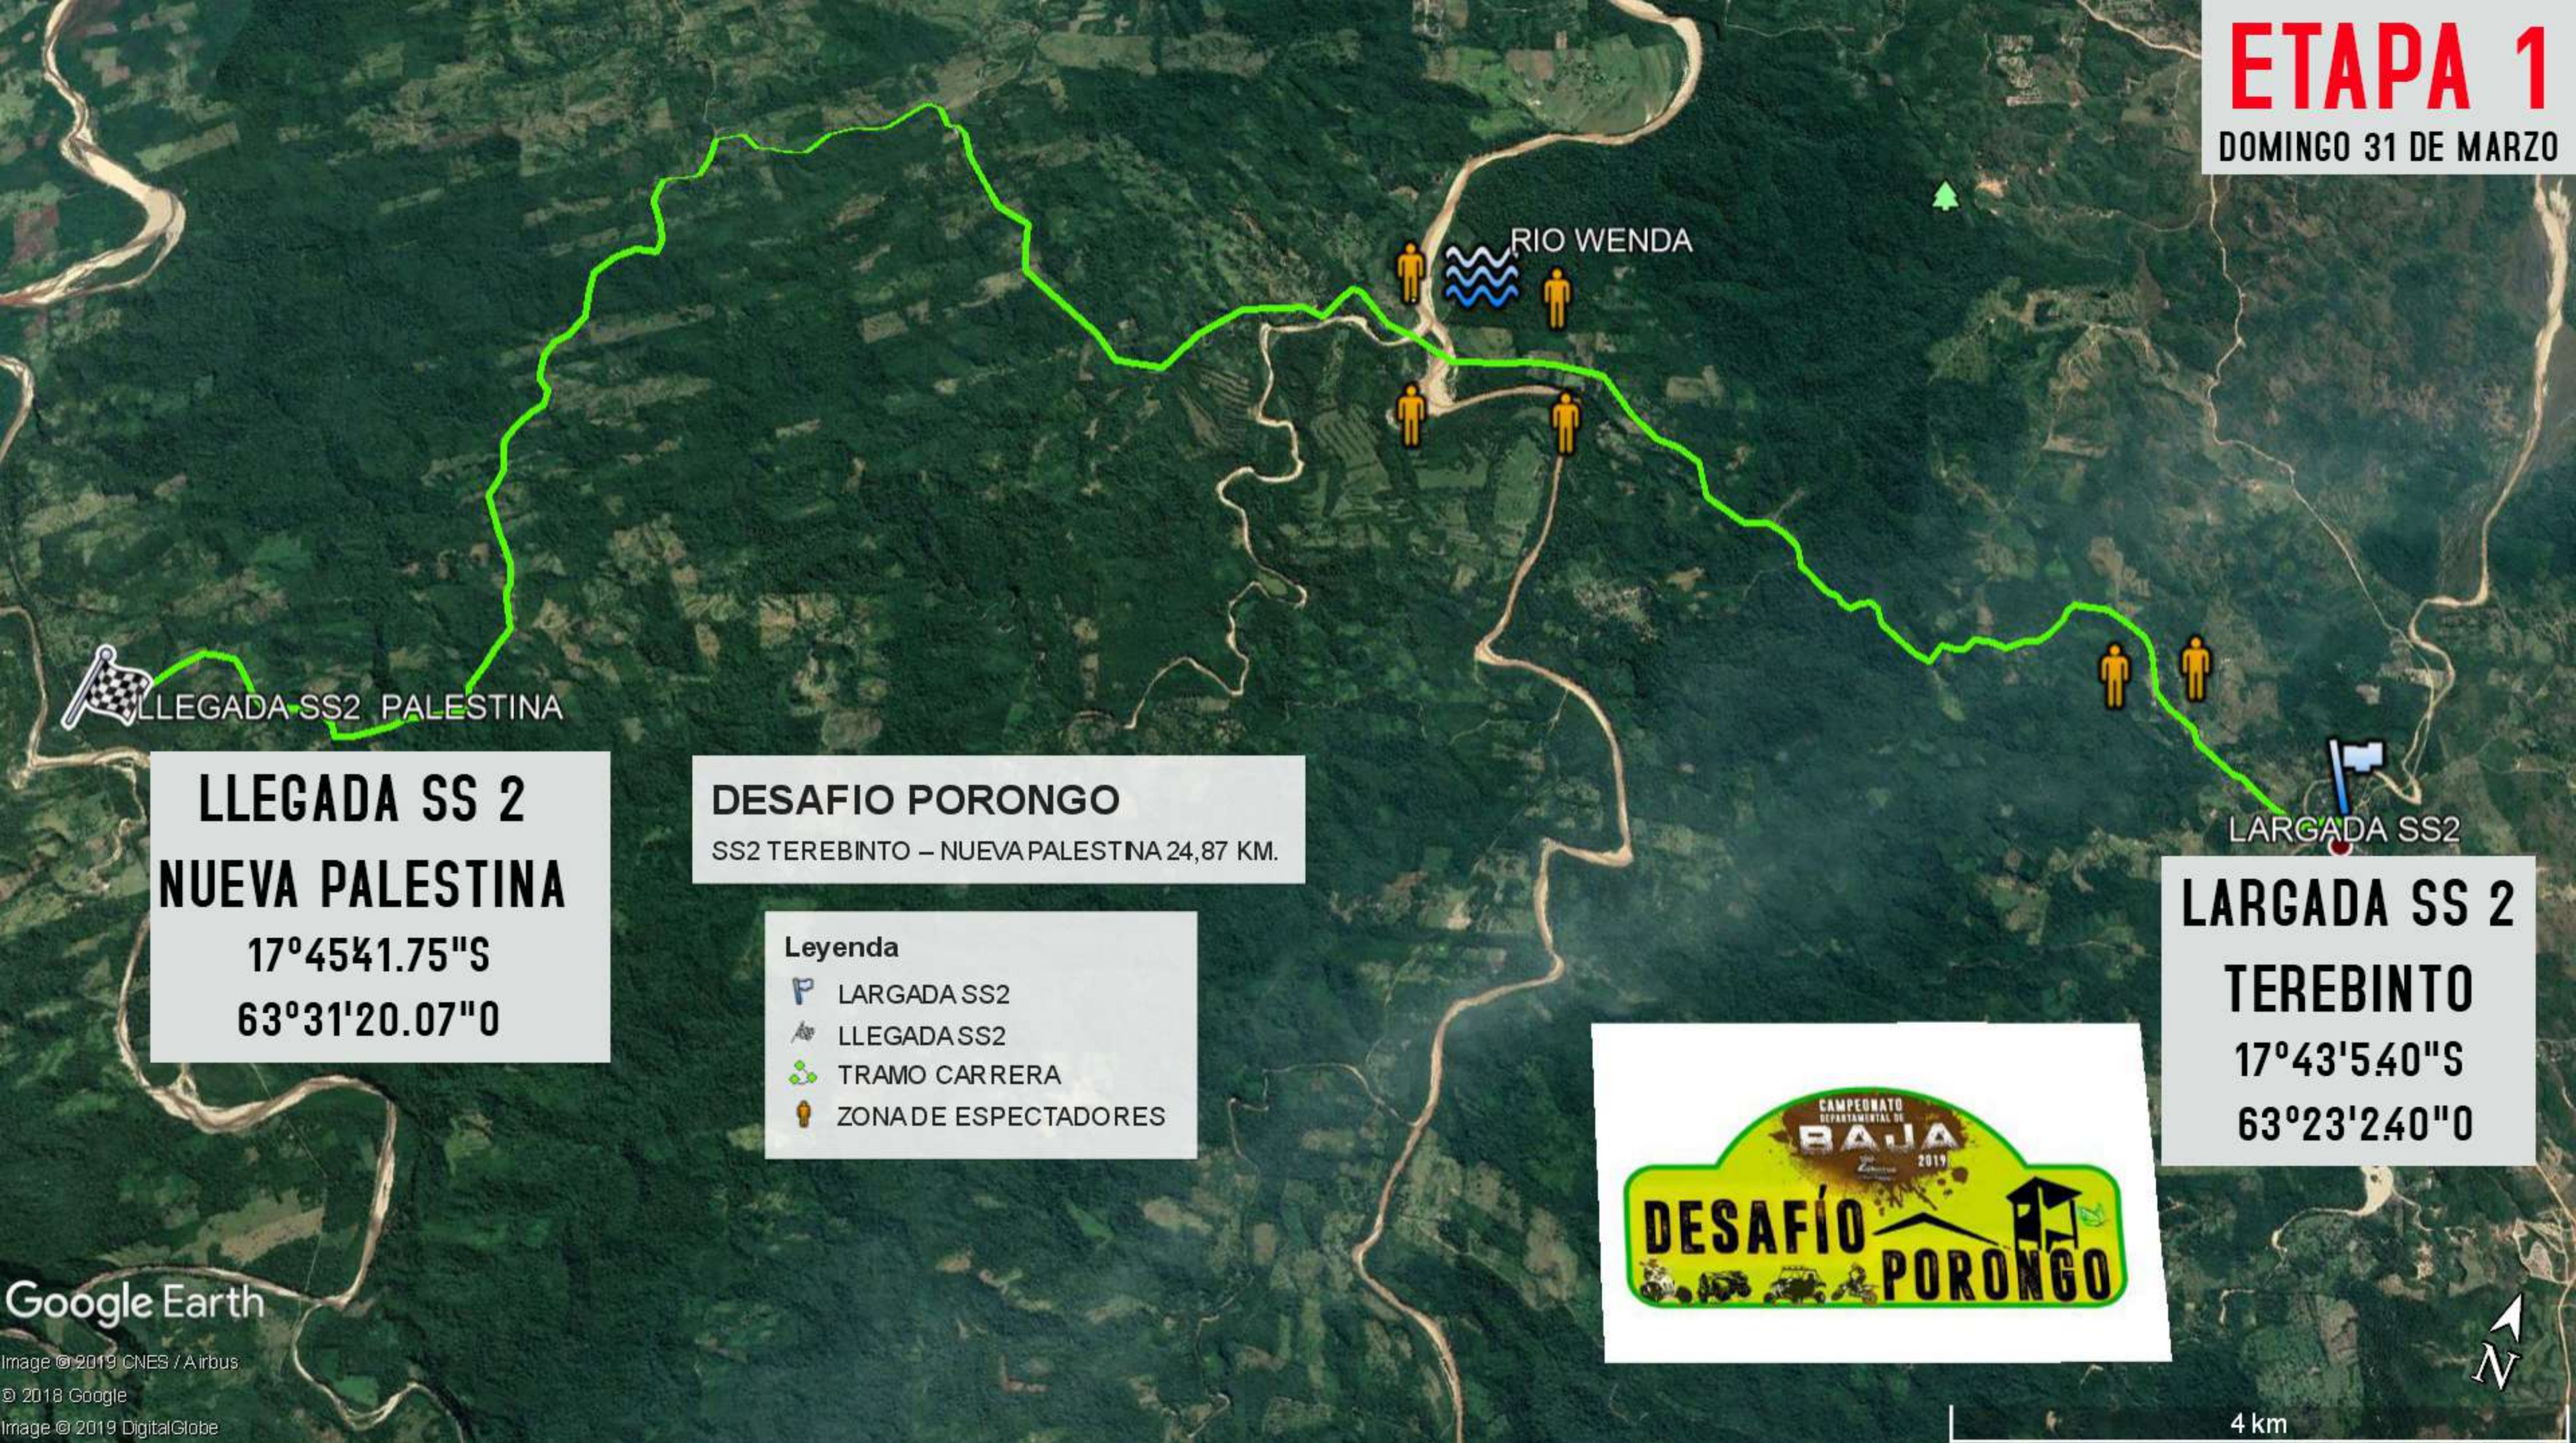

LARGADA SS 1
RÍO CUCHI
 17°40'44.94"S
 63°17'33.85"O

- Leyenda**
- LA PERDIZ
 - LARGADA SS1 RIO CUCHI
 - LLEGADA SS1 CIRCUITO TOSCANA
 - RIO WENDA
 - TRAMO CARRERA
 - ZONA DE ESPECTADORES

Estancia Junquillo

6 km

Google Earth

© 2018 Google
 Image © 2019 DigitalGlobe

ETAPA 1

DOMINGO 31 DE MARZO

Google Earth

Image © 2019 CNES / Airbus

© 2018 Google

Image © 2019 DigitalGlobe

DESAFIO PORONGO

SS3 NUEVA PALESTINA – EL CUCHI 54,37 KM

ETAPA 2

DOMINGO 31 DE MARZO

**LARGADA SS 3
NUEVA PALESTINA**
17°45'41.75"S
63°31'20.07"O

**LLEGADA SS 3
RÍO CUCHI**
17°39'7.38"S
63°19'8.57"O

Leyenda

- LARGADA SS3 PALESTINA
- LLEGADA SS3 RIO CUCHI
- RIO WENDA
- TRAMO CARRERA
- ZONA ESPECTADORES

LARGADA SS3 PALESTINA

Google Earth

Image © 2019 CNES / Airbus
© 2018 Google
Image © 2019 DigitalGlobe