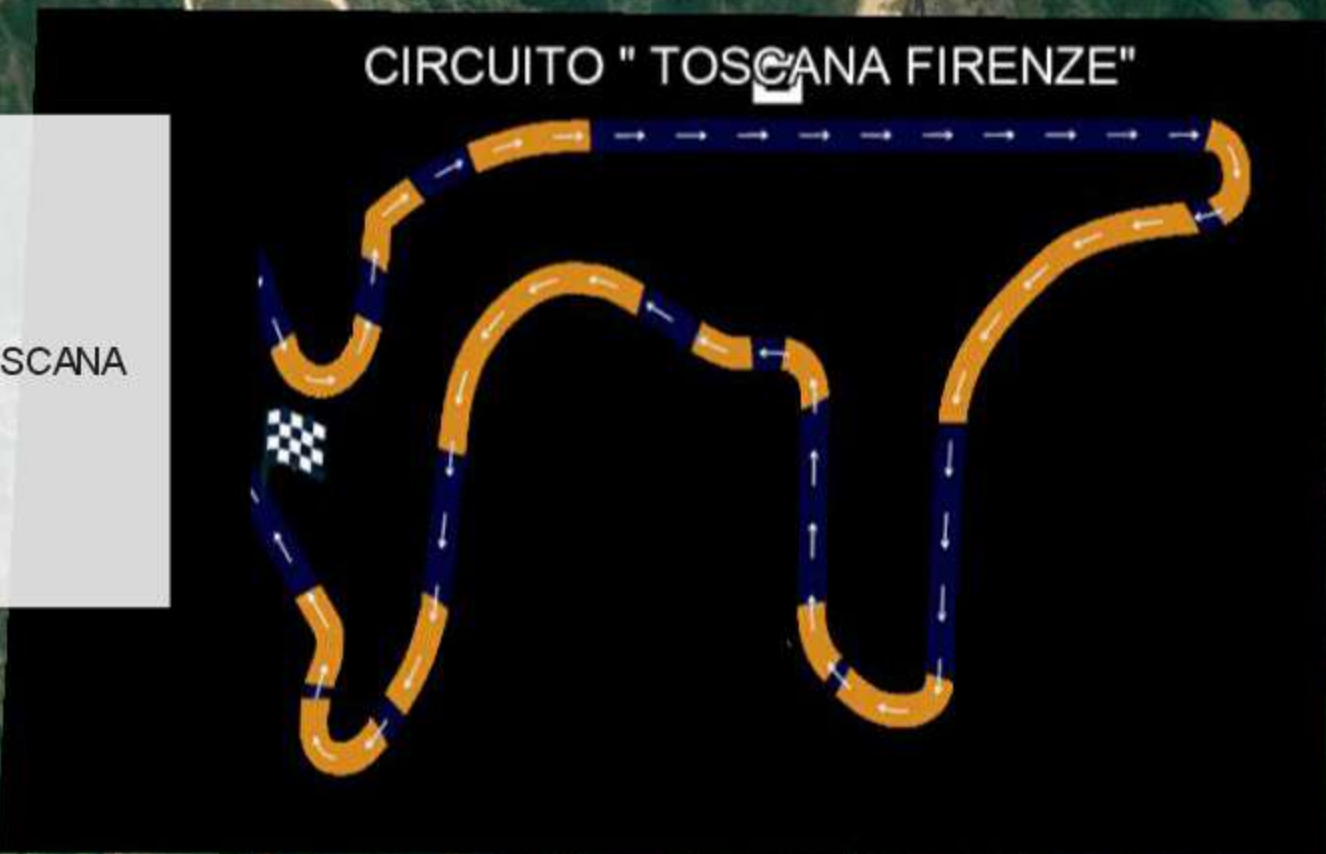

2019

**31 DOMINGO
DE MARZO**

www.adecruz.com.bo

MAPAS DESAFIO PORONGO 2019

ETAPA 1

DOMINGO 31 DE MARZO

LLEGADA SS 1
URB.TOSCANA FIRENZE
 17°38'140"S
 63°25'43.31"O

DESAFIO PORONGO
 SS1 EL CUCHI -- URB. TOSCANA FIRENZE 37,80 KM

LARGADA SS 1
RÍO CUCHI
 17°40'44.94"S
 63°17'33.85"O

- Leyenda**
- LA PERDIZ
 - LARGADA SS1 RIO CUCHI
 - LLEGADA SS1 CIRCUITO TOSCANA
 - RIO WENDA
 - TRAMO CARRERA
 - ZONA DE ESPECTADORES

Estancia Junquillo

6 km

Google Earth

© 2018 Google
 Image © 2019 DigitalGlobe

ETAPA 1

DOMINGO 31 DE MARZO

Google Earth

Image © 2019 CNES / Airbus

© 2018 Google

Image © 2019 DigitalGlobe

DESAFIO PORONGO

SS3 NUEVA PALESTINA – EL CUCHI 54,37 KM

ETAPA 2

DOMINGO 31 DE MARZO

**LARGADA SS 3
NUEVA PALESTINA**
17°45'41.75"S
63°31'20.07"O

**LLEGADA SS 3
RÍO CUCHI**
17°39'7.38"S
63°19'8.57"O