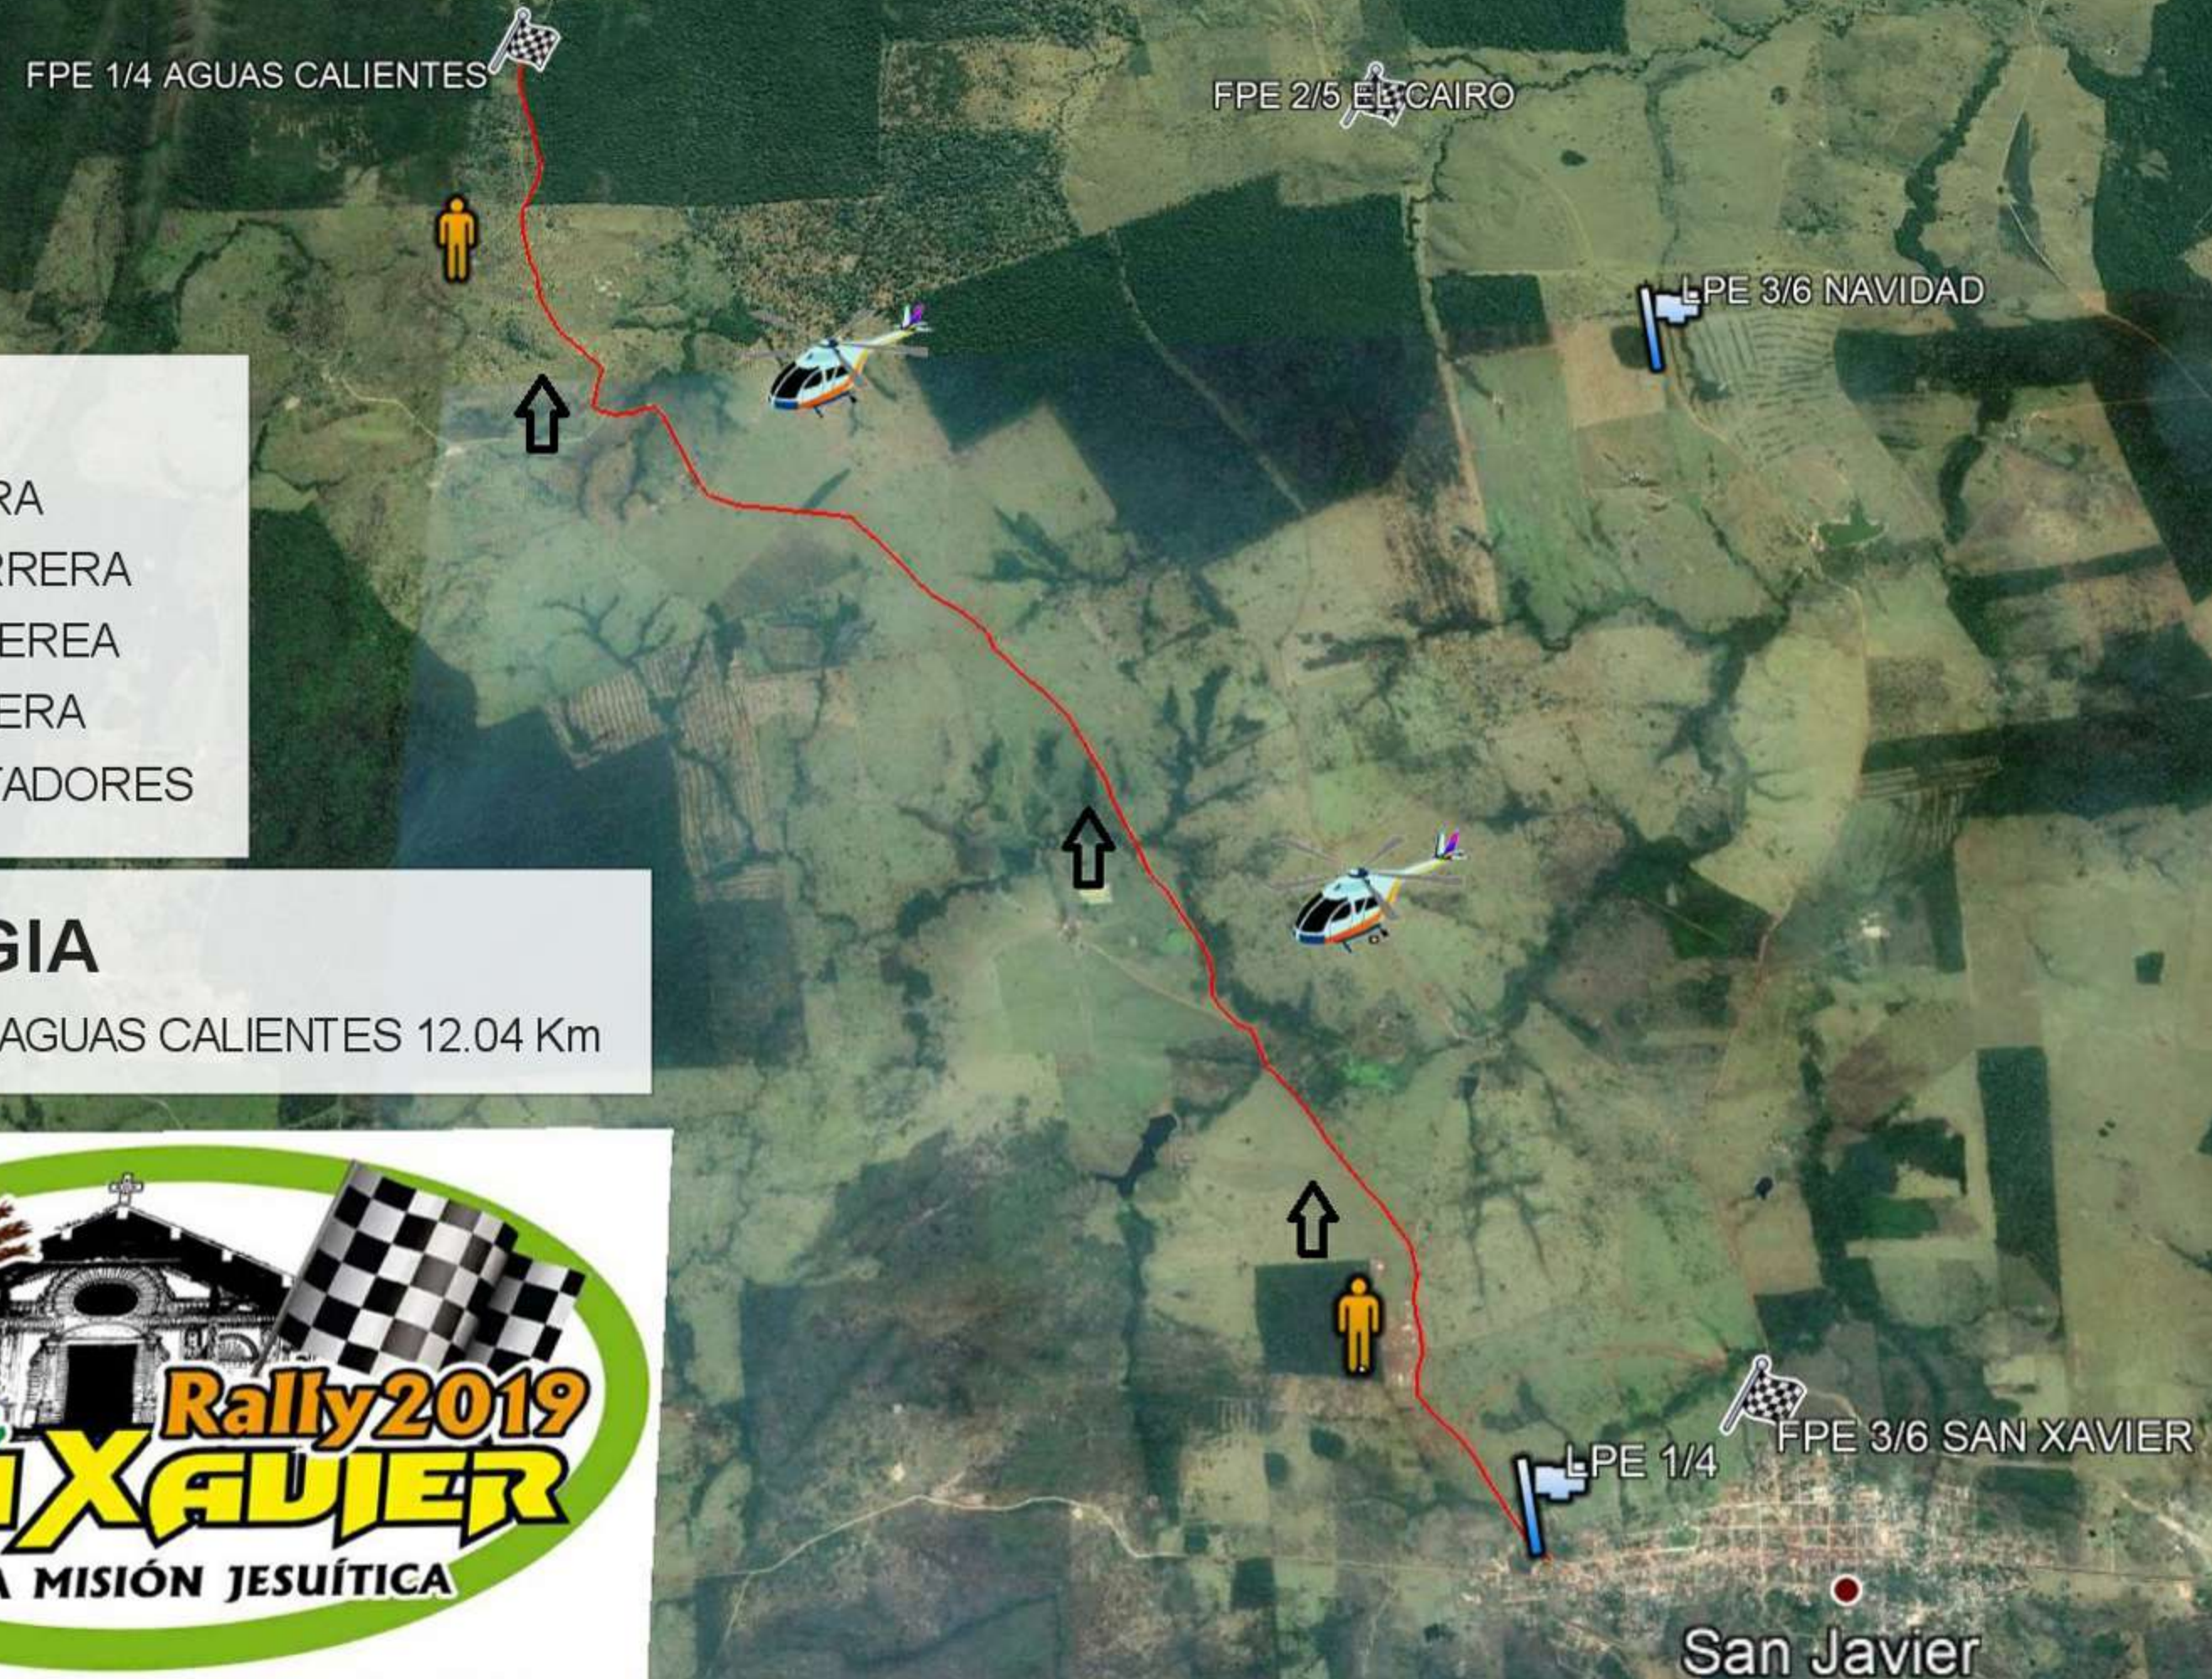

# MAPAS RALLY SAN XAVIER 2019

**ETAPA 1**  
SABADO 18 DE MAYO

**CRONOLOGIA**

PE1 - LAS TUJAS - AGUAS CALIENTES 12.04 Km  
 PE2 - LAS TOJAS - EL CAIRO 5.94 Km  
 PE3 - NAVIDAD - COLISEO NUEVO 12.32 Km

**Leyenda**

- FINAL
- LARGADA
- San Javier Airport
- TRAMO CARRERA

Dolorosa

Google Earth  
 © 2018 Google  
 Image © 2019 DigitalGlobe  
 Image © 2019 CNES / Airbus

**Leyenda**

- FINAL CARRERA
- LARGADA CARRERA
- SEGURIDAD AEREA
- TRAMO CARRERA
- ZONA ESPECTADORES

**CRONOLOGIA**  
 PE1 - LAS TUJAS - AGUAS CALIENTES 12.04 Km

Google Earth  
 © 2018 Google  
 Image © 2019 DigitalGlobe

**P.E:2-5**  
SABADO 18 DE MAYO

LPE 2/5 LAS TOJAS

- Leyenda**
- FINAL CARRERA
  - LARGADA CARRERA
  - SEGURIDAD AEREA
  - TRAMO CARRERA
  - ZONA ESPECTADORES

# CRONOLOGIA DOMINGO

PE7 - NARANJAL - SANTA TERESITA 10.74 Km  
PE8 - EL TRIUNFO - LA PISTA 14.08 Km