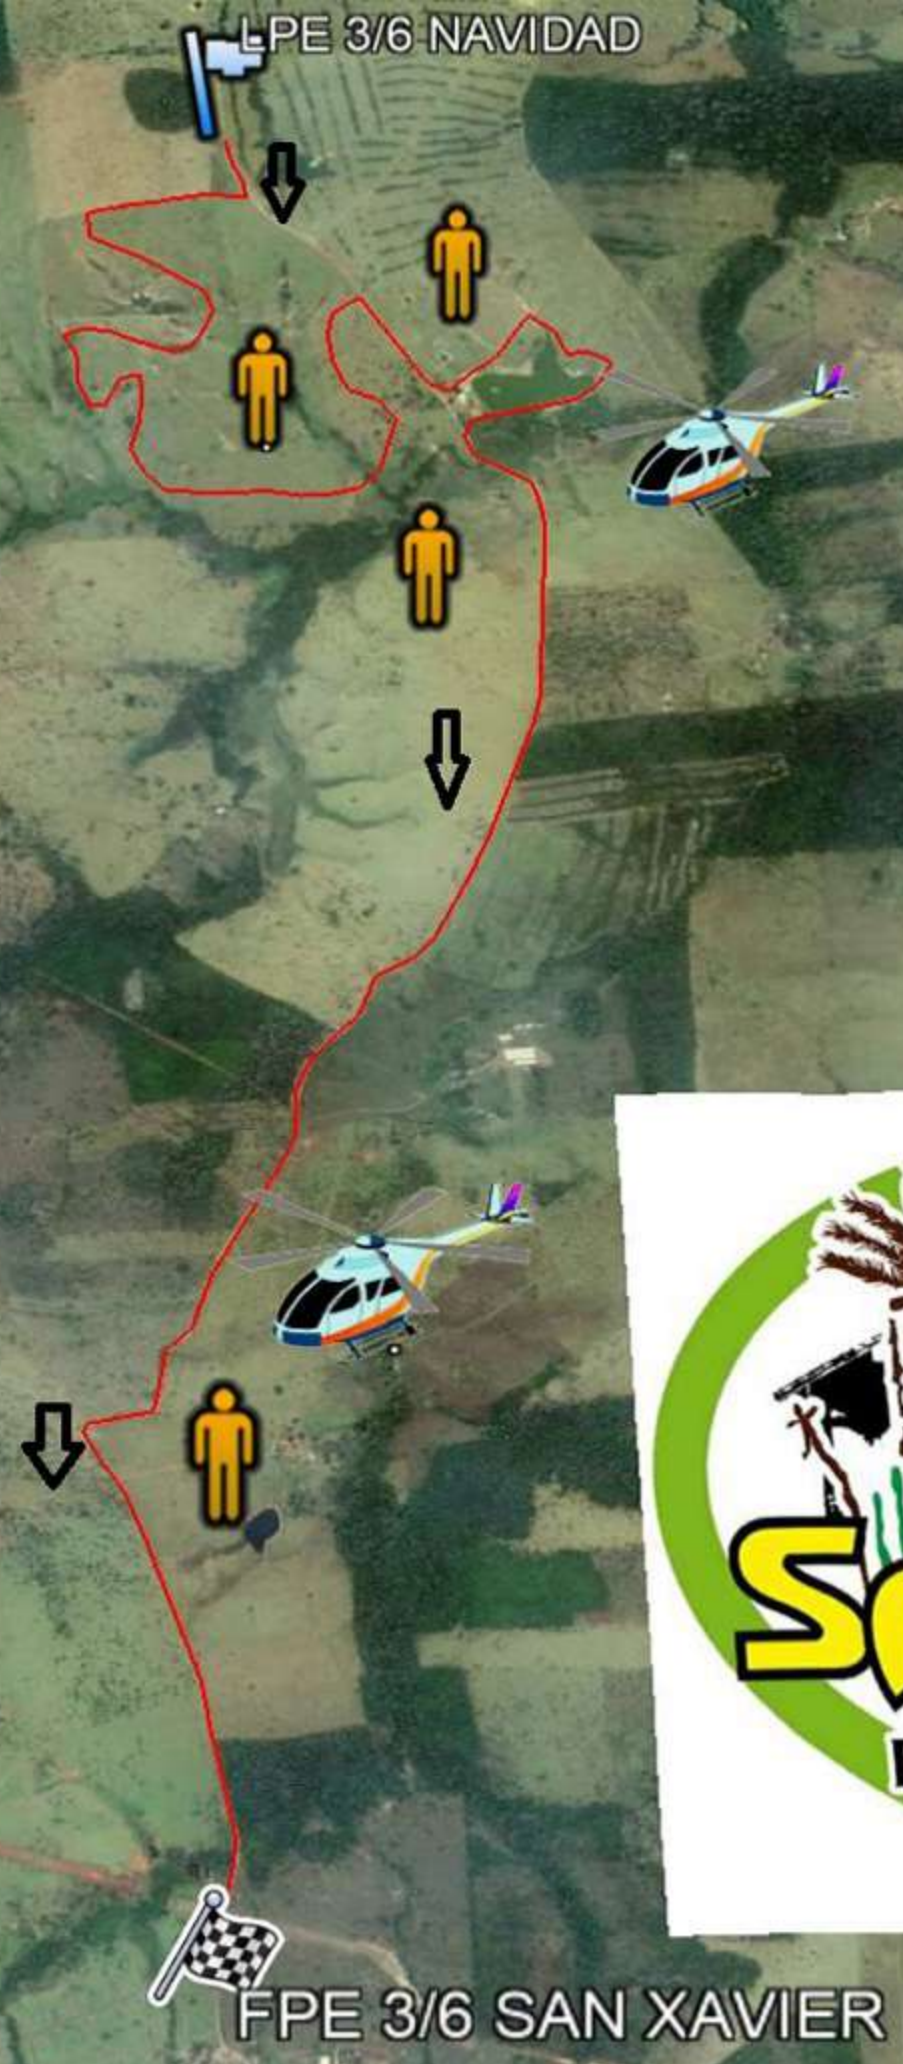

# MAPAS RALLY SAN XAVIER 2019

**ETAPA 1**  
SABADO 18 DE MAYO

**CRONOLOGIA**

PE1 - LAS TUJAS - AGUAS CALIENTES 12.04 Km  
 PE2 - LAS TOJAS - EL CAIRO 5.94 Km  
 PE3 - NAVIDAD - COLISEO NUEVO 12.32 Km

**Leyenda**

**CRONOLOGIA**  
PE2 - LAS TOJAS - EL CAIRO 5.94 Km

FPE 2/5 EL CAIRO

Google Earth

© 2018 Google  
Image © 2019 CNES / Airbus

**P.E:3-6**  
SABADO 18 DE MAYO

- Leyenda**
- FINAL CARRERA
  - LARGADA CARRERA
  - SEGURIDAD AEREA
  - TRAMO CARRERA
  - ZONA ESPECTADORES

**CRONOLOGIA**  
PE3 - NAVIDAD - COLISEO NUEVO 12.32 Km

Google Earth

© 2018 Google  
Image © 2019 DigitalGlobe  
Image © 2019 CNES / Airbus

1 mi

# CRONOLOGIA DOMINGO

PE7 - NARANJAL - SANTA TERESITA 10.74 Km  
PE8 - EL TRIUNFO - LA PISTA 14.08 Km