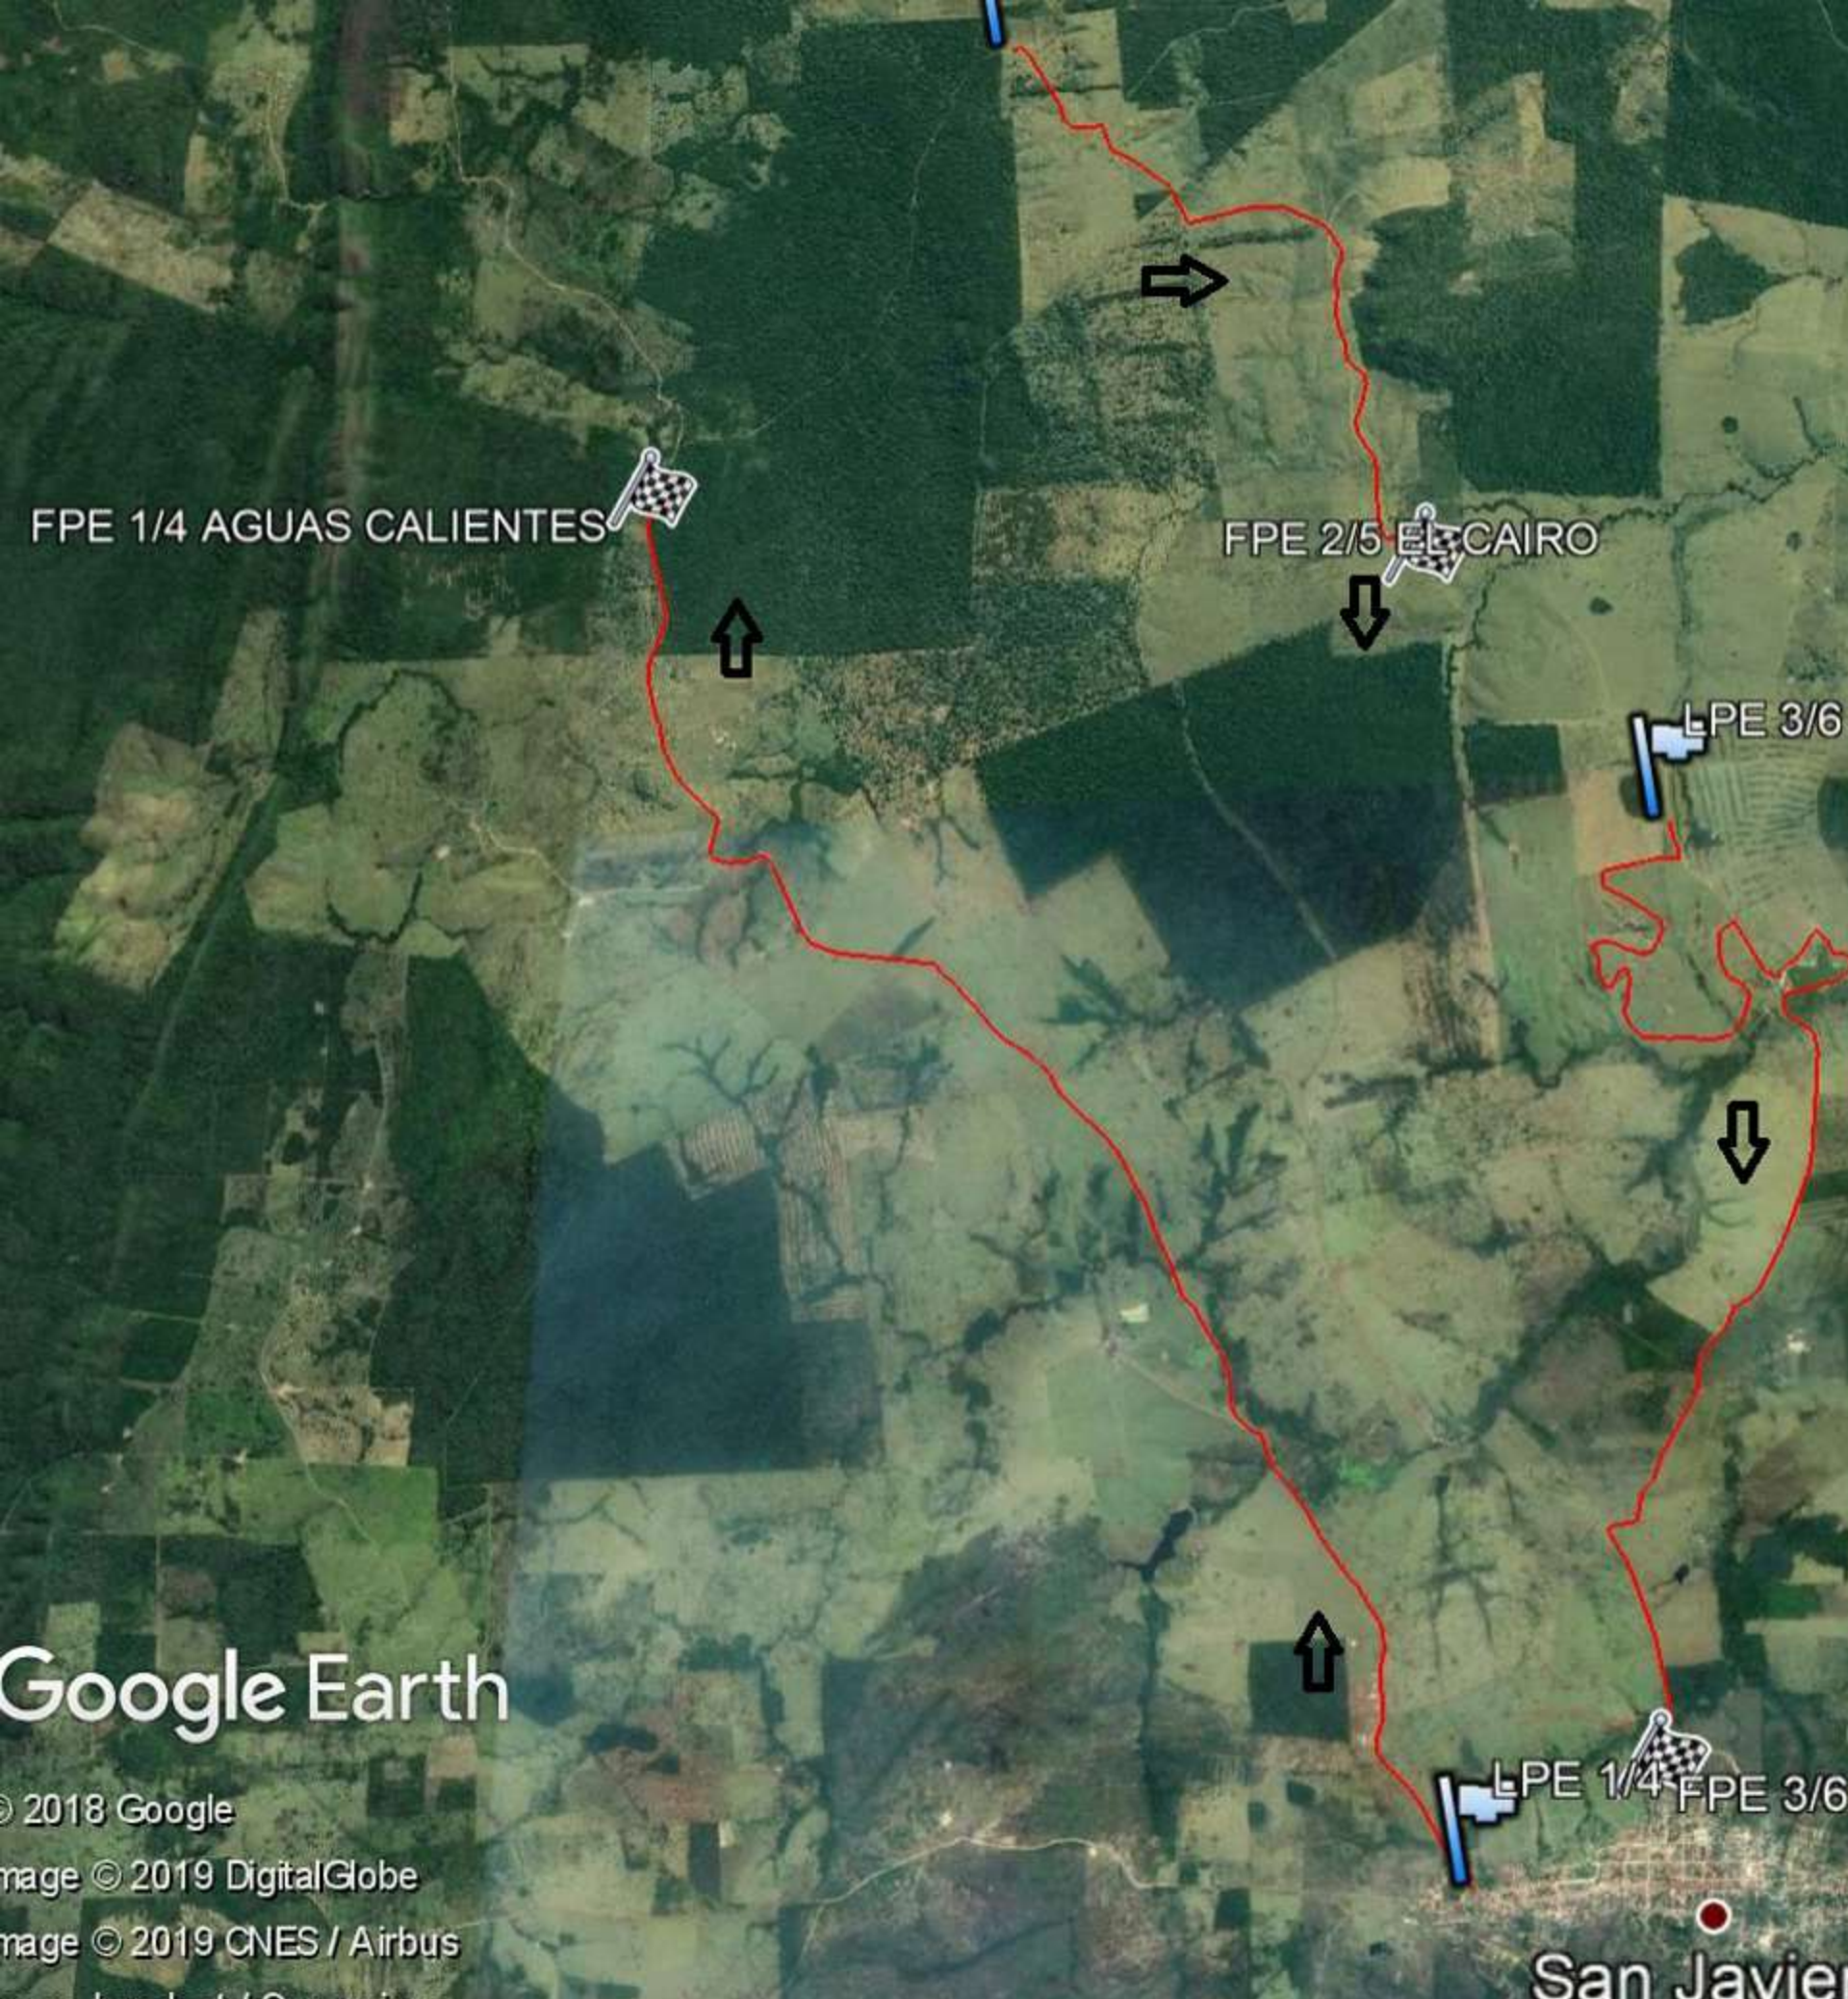

# 17 al 19 de MAYO

[www.adecruz.com.bo](http://www.adecruz.com.bo)

# MAPAS RALLY SAN XAVIER 2019

**ETAPA 1**  
SABADO 18 DE MAYO

**CRONOLOGIA**

PE1 - LAS TUJAS - AGUAS CALIENTES 12.04 Km  
 PE2 - LAS TOJAS - EL CAIRO 5.94 Km  
 PE3 - NAVIDAD - COLISEO NUEVO 12.32 Km

**Leyenda**

- FINAL
- LARGADA
- San Javier Airport
- TRAMO CARRERA

Dolorosa

Google Earth  
 © 2018 Google  
 Image © 2019 DigitalGlobe  
 Image © 2019 CNES / Airbus

**Leyenda**

- FINAL CARRERA
- LARGADA CARRERA
- SEGURIDAD AEREA
- TRAMO CARRERA
- ZONA ESPECTADORES

# CRONOLOGIA DOMINGO

PE7 - NARANJAL - SANTA TERESITA 10.74 Km  
PE8 - EL TRIUNFO - LA PISTA 14.08 Km